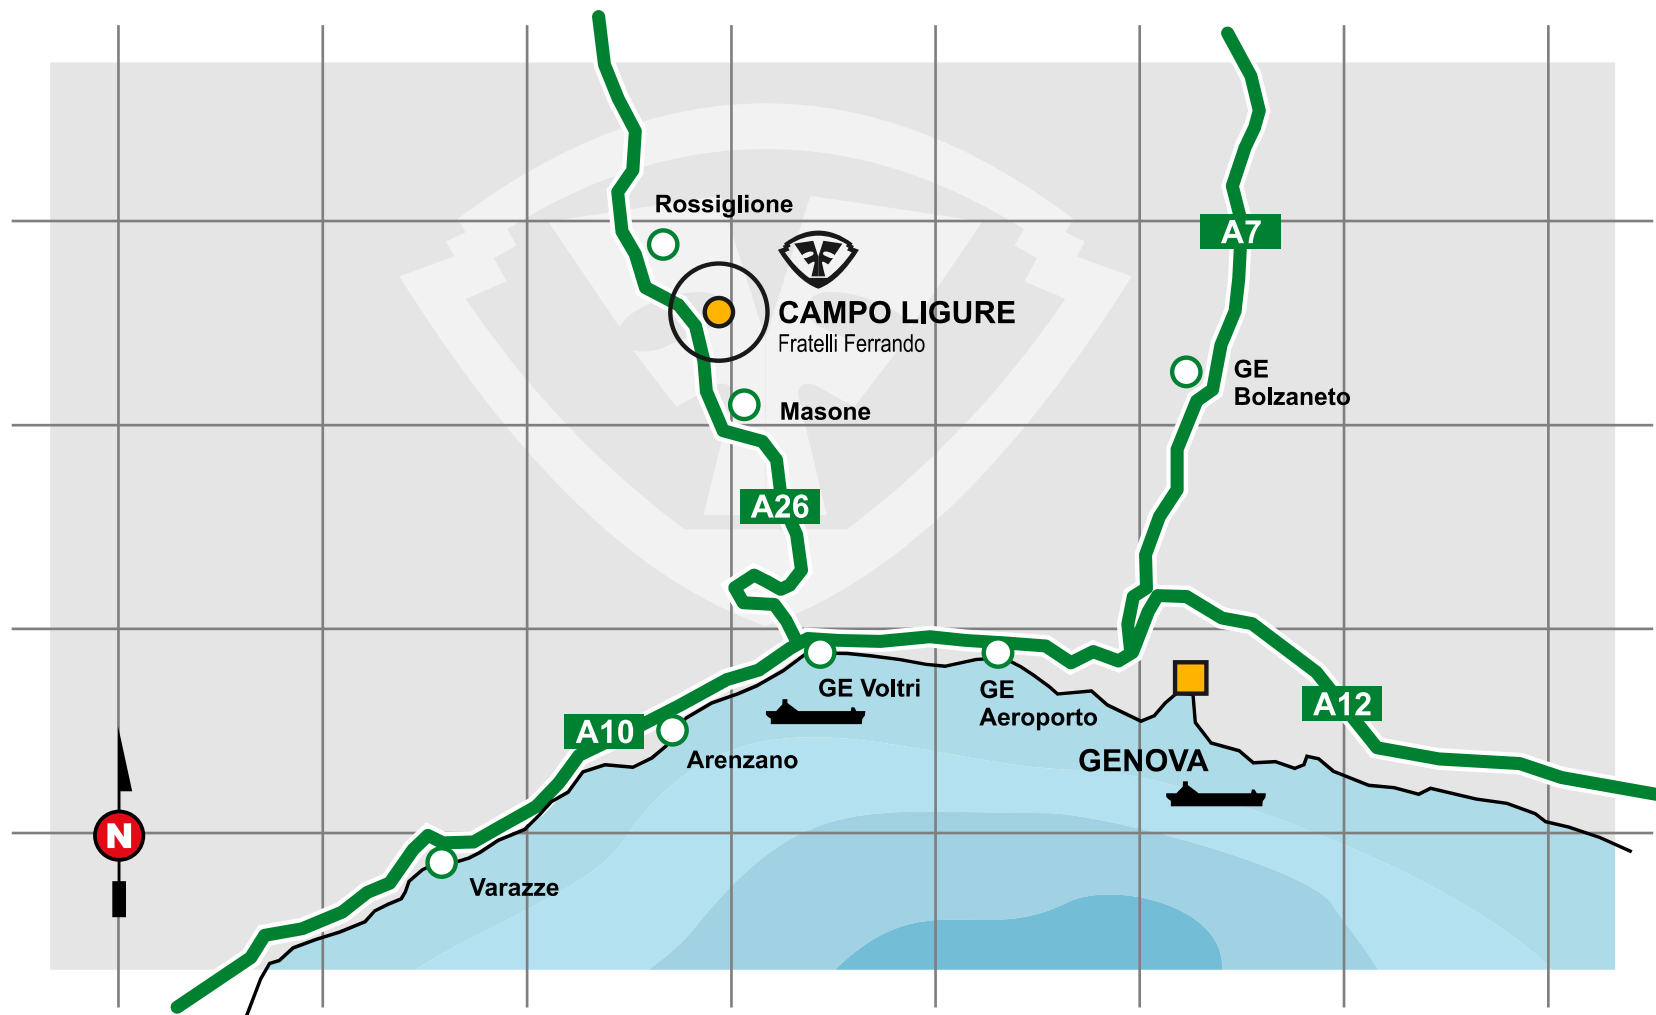

**Ferrando F. s.n.c.**  
Via Vallecaldà, 67/71  
Campoligure (GE)  
Tel: +39 010 921.463

**Orario:**  
Lun - Sab  
07:00 - 12:00  
13:30 - 19:00

info@ferrandof.it  
www.ferrandof.it

**Da Genova**  
A Voltri seguire la A26 direzione Milano  
Uscire al casello di Masone e proseguire per 5 Km in direzione Ovada  
Poco dopo il paese sulla statale a sinistra lato fiume

**Da Alessandria**  
Uscire ad Ovada e proseguire per 15 Km in direzione Rossiglione  
Oltrepassare Rossiglione e proseguire per Campoligure  
Poco prima del paese sulla statale a destra lato fiume